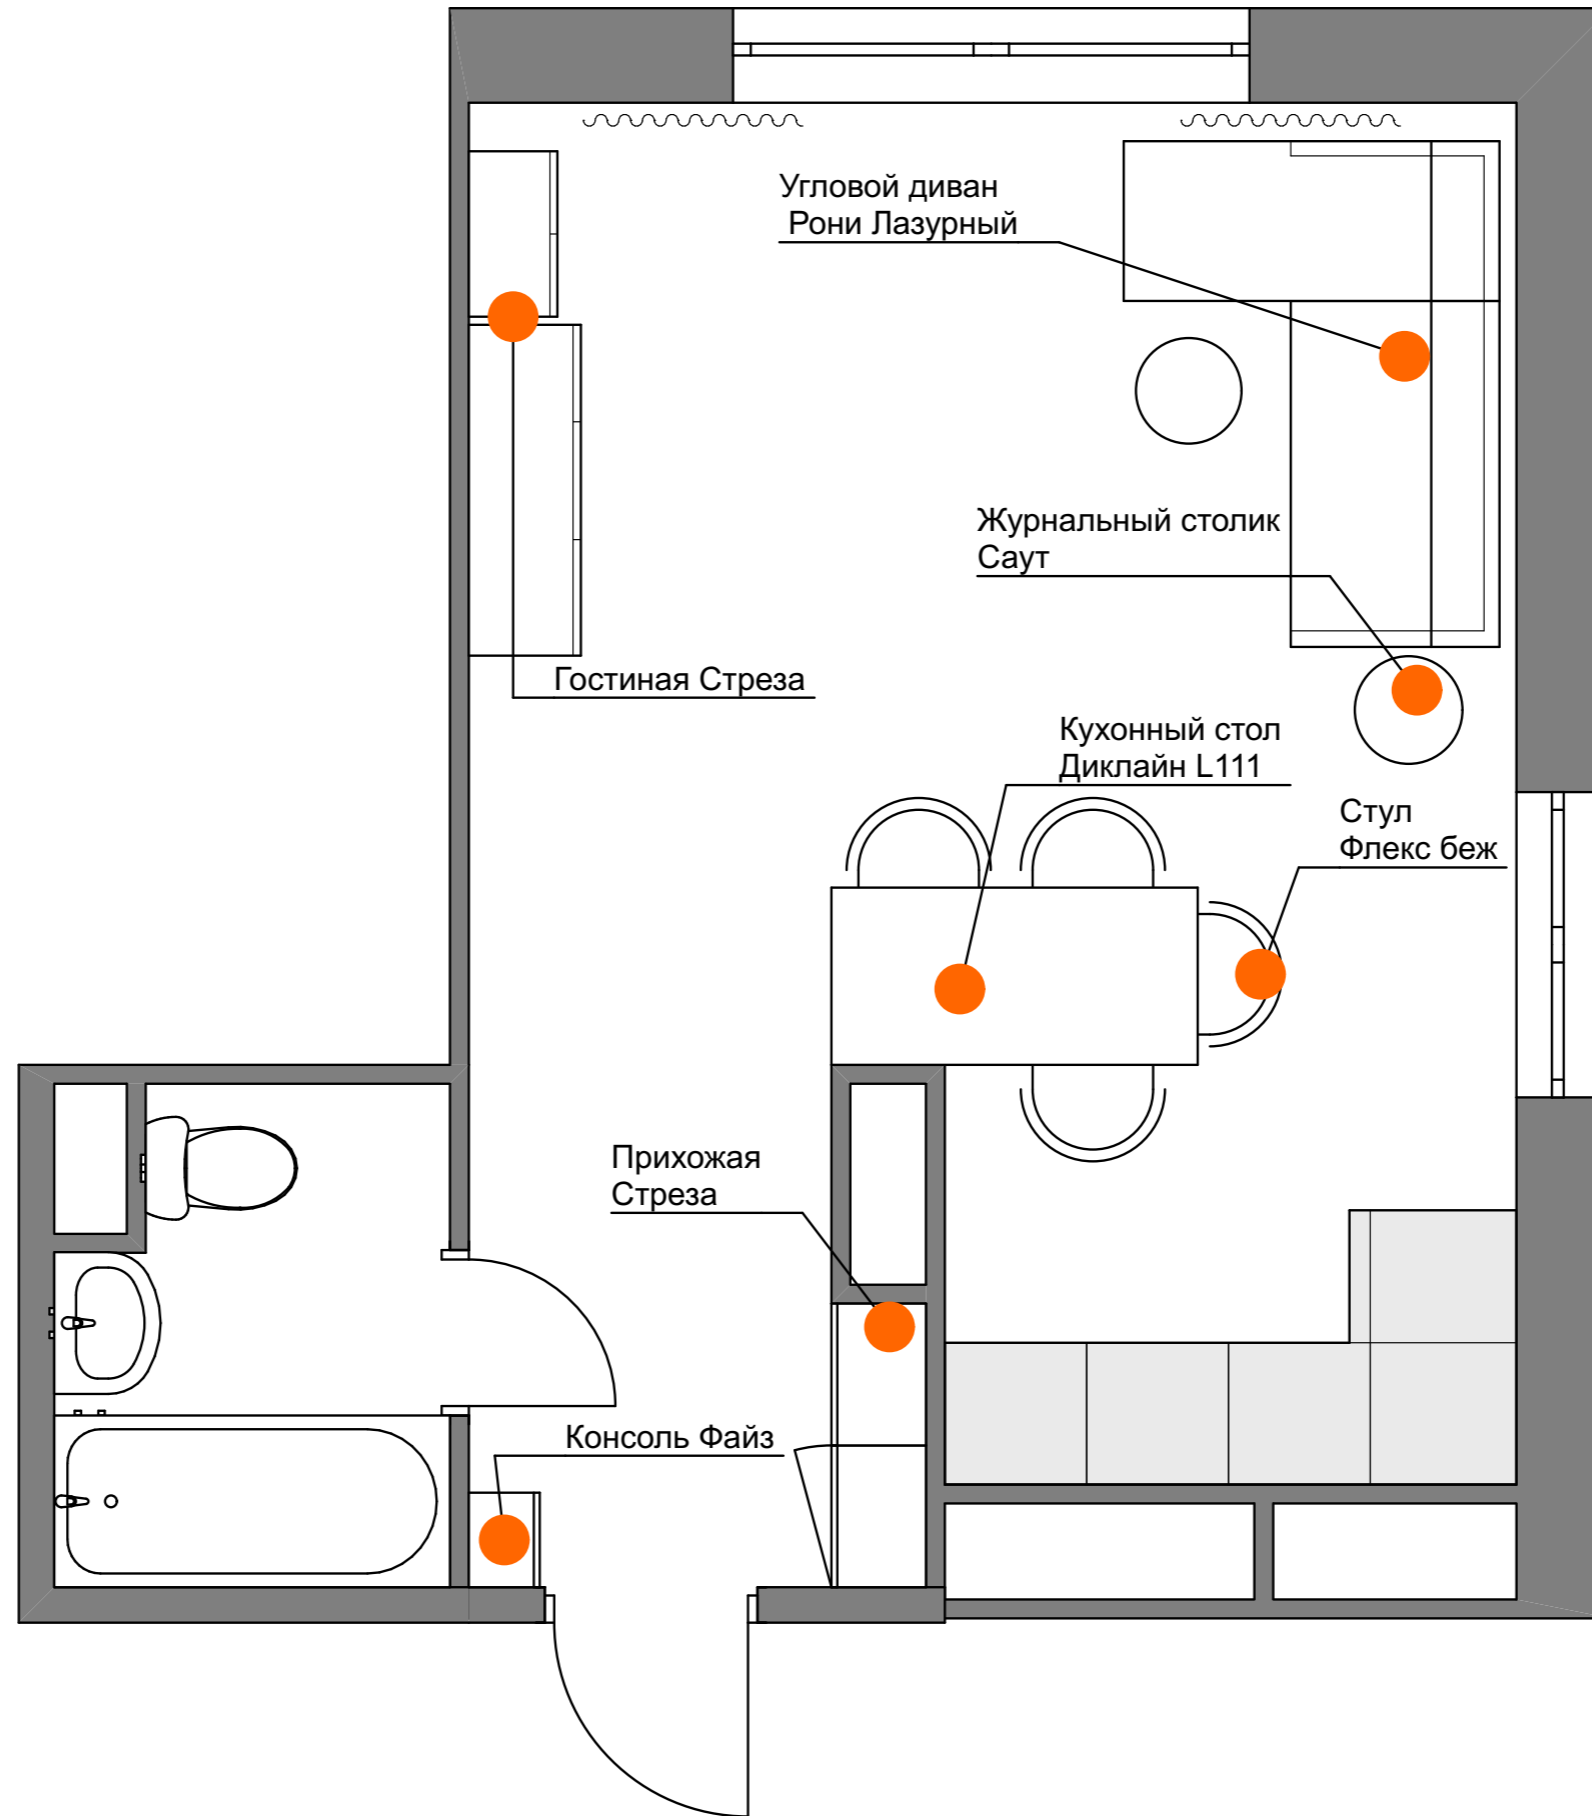

ПЕРВЫЙ МЕБЕЛЬНЫЙ

pm.ru

№	Название магазина	Наименование товара	Ссылка	Кол-во	Размеры (ВхШхГ)	Изображение	Цена шт	Цена
Кухня-гостиная								
№	Название магазина	Наименование товара	Ссылка	Кол-во	Размеры (ВхШхГ)	Изображение	Цена шт	Цена
5		Кухонный гарнитур Одри 240 см Бетон светлый / Бетон темный	https://pm.ru/category/mebel-dlya-kuhni/komplekti-mebeli-dlya-kuhni/goods-garnitur_odri_3-id127306/	1			27990	27 990 ₽
6	Первый мебельный	Кухонный стол Диклайн L111	https://pm.ru/category/mebel-dlya-doma/stol/kuhonnnye-stoly/goods-stol_dikline_l111/#variant119135	1	750x1100/ 1550x680 (мм)		10 990 ₽	10 990 ₽
7	Первый мебельный	Стул Флекс Бежевый, велюр	https://pm.ru/category/mebel-dlya-doma/kuhonnnye-stulya/goods-stul-fleks-velyur-id119471/	4	830x510x580 (мм)		5 890 ₽	23 560 ₽
8	Первый мебельный	Угловой диван Рони У Лазурный, велюр Правый	https://pm.ru/category/mebel-dlya-doma/divany/uglovyedivany/goods-uglovoi-divan-roni-u-id115119/	1	960x2140x1590 (мм)		58 900 ₽	58 900 ₽
9	Первый мебельный	ТВ-тумба Стреза Дуб Галифакс / Бетон Чикаго	https://pm.ru/category/mebel-dlya-doma/krovati/dvuspalnyekrovati/goods-krovat_florenciya-id118650/	1	503x1400x474 (мм)		10 021 ₽	10 021 ₽
10	Первый мебельный	Шкаф распашной Стреза Дуб Галифакс / Бетон Чикаго	https://pm.ru/category/svet/lyustry/goods-lyustra-noivid-682012103/#variant109477	1	2080x700x376 (мм)		11 370 ₽	11 370 ₽
11	Первый мебельный	Журнальный столик Саут 1Д Мини Серый бетон / Черный	https://pm.ru/category/mebel-dlya-doma/stoliki/zhurnalnyestoliki/goods-stol_zhurnalnyi_saut_1d_mini-id126618/	1	500x700x700 (мм)		4 280 ₽	4 280 ₽
12	Первый мебельный	Журнальный столик Саут 1Д Дуб дымчатый / Черный	https://pm.ru/category/mebel-dlya-doma/stoliki/zhurnalnyestoliki/goods-jurnalnyj_stolik_south_1_d-id11543/	1	450x850x850 (мм)		4 500 ₽	4 500 ₽